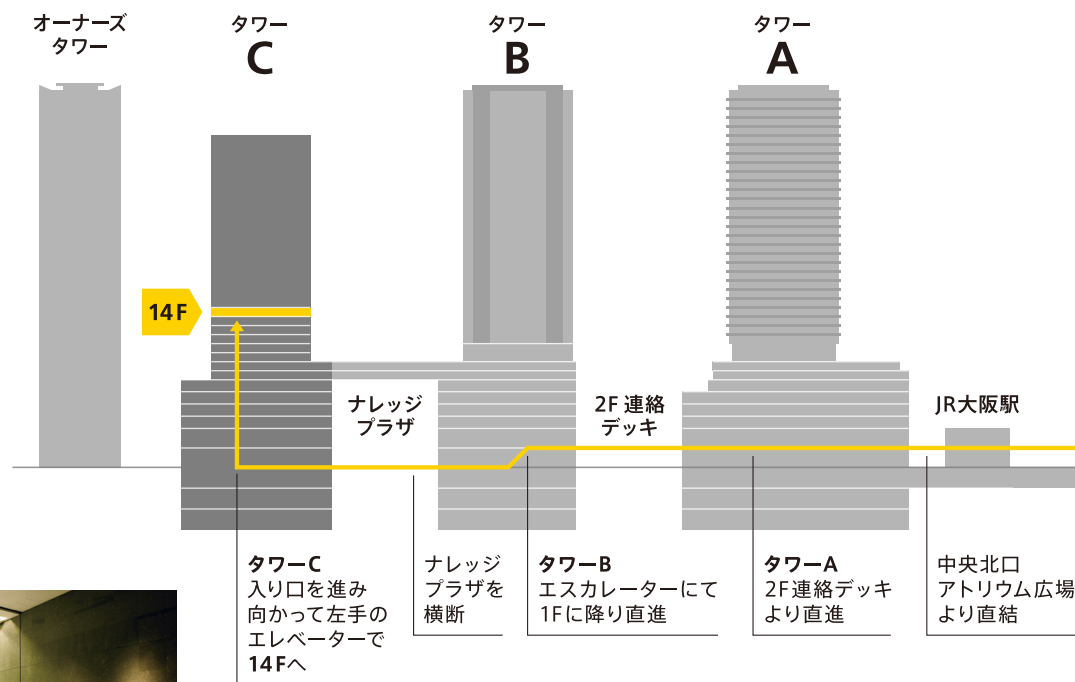

ACCESS

〒530-0011

大阪市北区大深町3-1 グランフロント大阪タワーC 14F

西日本電信電話株式会社

<https://linkspark.jp>

LINK* SPARK

ご利用および内容に関するお問い合わせは、弊社営業担当までお問い合わせください。